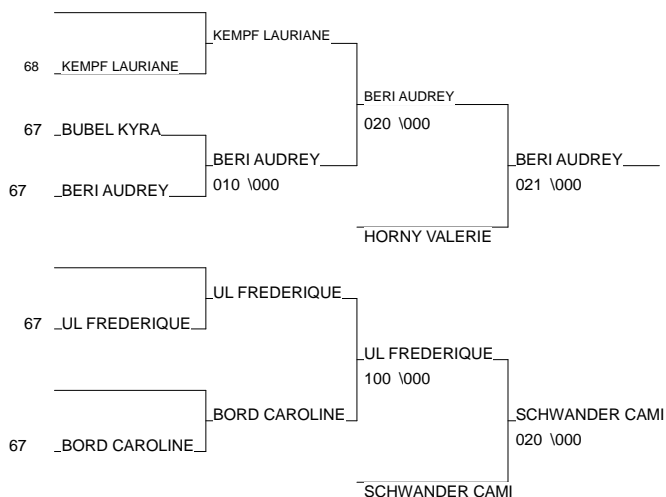

# Championnat d'Alsace Seniors 2ème & 3ème Division

Mulhouse 13/05/2012

Cat. -70

Nb. Judokas : 10

1 - LE FRIEC MELODY	KRAUTERGERSHEIALS	67
2 - KALCK EMILIE	KRAUTERGERSHEIALS	67
3 - BERI AUDREY	C.S.MUNDOLSHEI ALS	67
3 - SCHWANDER CAMILLE	AM COLMAR ALS	68
5 - HORNY VALERIE	JC J-KANO DORL ALS	67
5 - UL FREDERIQUE	C.LOISIRS BERS ALS	67
7 - KEMPF LAURIANE	JUDO CLUB PULV ALS	68
7 - BORD CAROLINE	JC EDMOND VOLL ALS	67

# Championnat d'Alsace Seniors 2ème & 3ème Division

Mulhouse 13/05/2012

Cat. -78

Nb. Judokas : 2

Poule n°1

2D	67	ALS	STOLTZ MYLENE	JC EDMOND VOLLM		100	1/10	1
2D	67	ALS	GRANDCLAUDE INE	JC EDMOND VOLLM	010		0/0	2