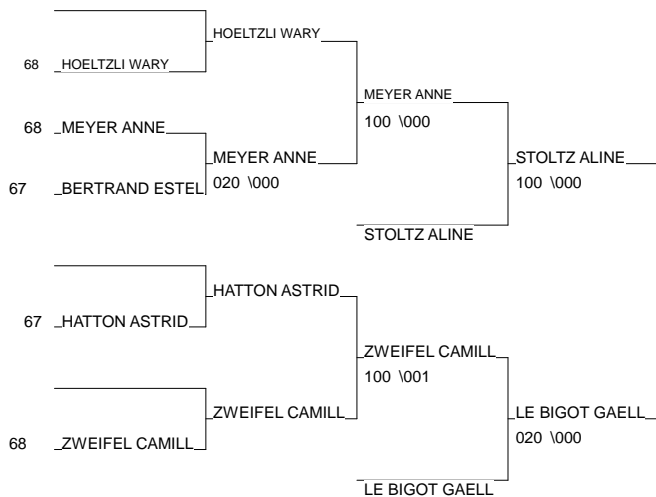

Ordre des combats: 1x2 - 3x4 - 1x3 - 2x4 - 1x4 - 2x3

# Championnat d'Alsace Seniors 2ème & 3ème Division

Mulhouse 13/05/2012

Cat. -63

Nb. Judokas : 10

1 - HUTT MIRELLA	KRAUTERGERSHEIALS	67
2 - WUILLOT CORALINE	ACS PEUGEOT MU ALS	68
3 - STOLTZ ALINE	JC EDMOND VOLL ALS	67
3 - LE BIGOT GAELE	J.C.DE STRASBO ALS	67
5 - MEYER ANNE	AM COLMAR ALS	68
5 - ZWEIFEL CAMILLE	J.C.SIERENTZ ALS	68
7 - HOELTZLI WARY MARIE	ASL BENNWIHR ALS	68
7 - HATTON ASTRID	SUC ALS	67