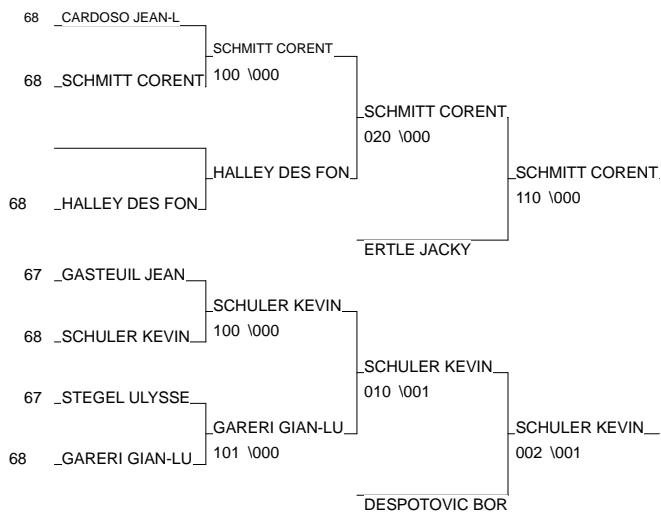

1 - BRIESCH JEAN-FRANCC	ACS PEUGEOT MU ALS	68
2 - GUELAI YOUNES	ACS PEUGEOT MU ALS	68
3 - SCHMITT CORENTIN	DOJO ALTKIRCH ALS	68
3 - SCHULER KEVIN	ESPERANCE 1893 ALS	68
5 - ERTLE JACKY	AMIS NATURE ALS	68
5 - DESPOTOVIC BORIS	J.C.BISCHWILLE ALS	67
7 - HALLEY DES FONTAINE	JC HAGENTHAL L ALS	68
7 - GARERI GIAN-LUCA	Colmar Judo ALS	68