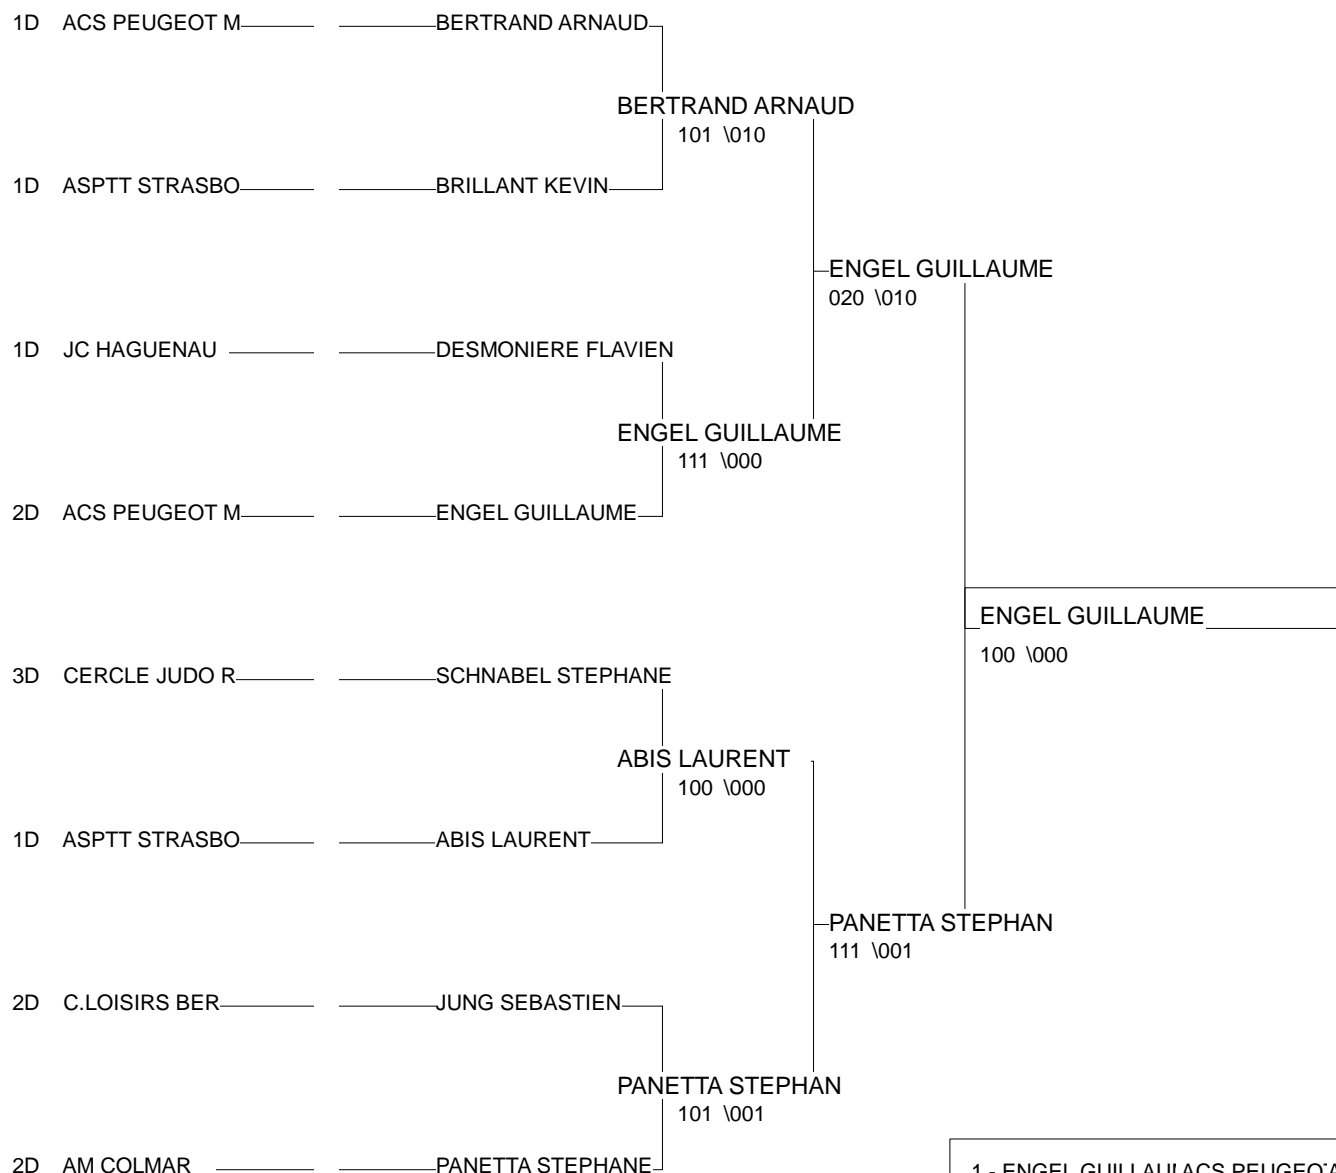

Championnat d'Alsace Seniors 2ème & 3ème Division

Mulhouse 13/05/2012

Cat. -100

Nb. Judokas : 8