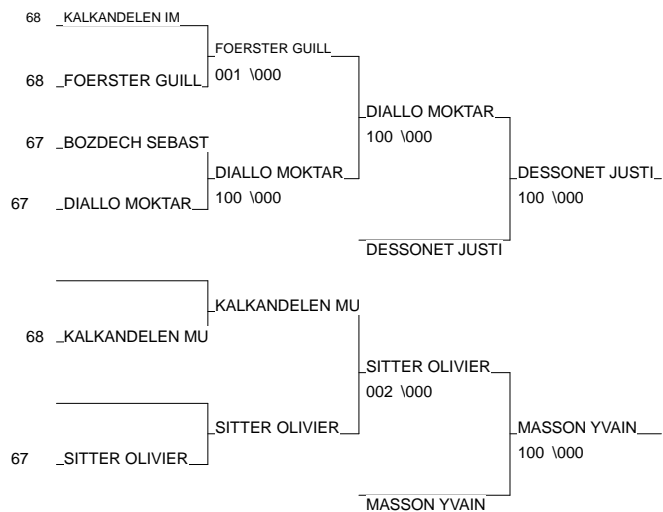

Championnat d'Alsace Seniors 2ème & 3ème Division

Mulhouse 13/05/2012

Cat. -90

Nb. Judokas : 13

1 - KUNTZMANN OLIVIER	ASPTT STRASBOU ALS	67
2 - FAVREAU MATTHIEU	ASPTT STRASBOU ALS	67
3 - DESSONET JUSTIN	AM COLMAR ALS	68
3 - MASSON YVAIN	JUDO CLUB DE G ALS	68
5 - DIALLO MOKTAR	ASPTT STRASBOU ALS	67
5 - SITTER OLIVIER	JC MOLSHHEIM EN ALS	67
7 - FOERSTER GUILLAUME	JUDO CLUB KAYS ALS	68
7 - KALKANDELEN MUSTAF	AM COLMAR ALS	68