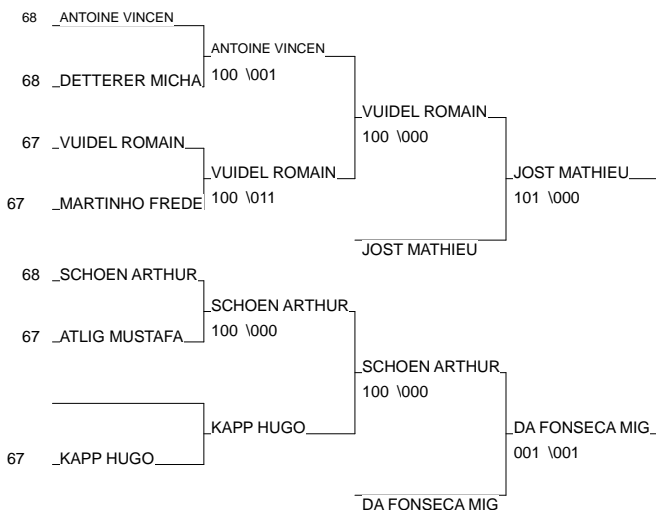

Championnat d'Alsace Seniors 2ème & 3ème Division

Mulhouse 13/05/2012

Cat. -60

Nb. Judokas : 15

1 - NAST MATHIEU	JUDO CLUB DE G ALS	68
2 - TROTTEIN ROMAIN	JUDO CLUB DE G ALS	68
3 - JOST MATHIEU	JUDO CLUB DE R ALS	67
3 - DA FONSECA MIGUEL	JUDO CLUB WITT ALS	68
5 - VUIDEL ROMAIN	AM GEISPOLSHHEI ALS	67
5 - SCHOEN ARTHUR	ACS PEUGEOT MU ALS	68
7 - ANTOINE VINCENT	ACS PEUGEOT MU ALS	68
7 - KAPP HUGO	JUDO.SELESTAT ALS	67