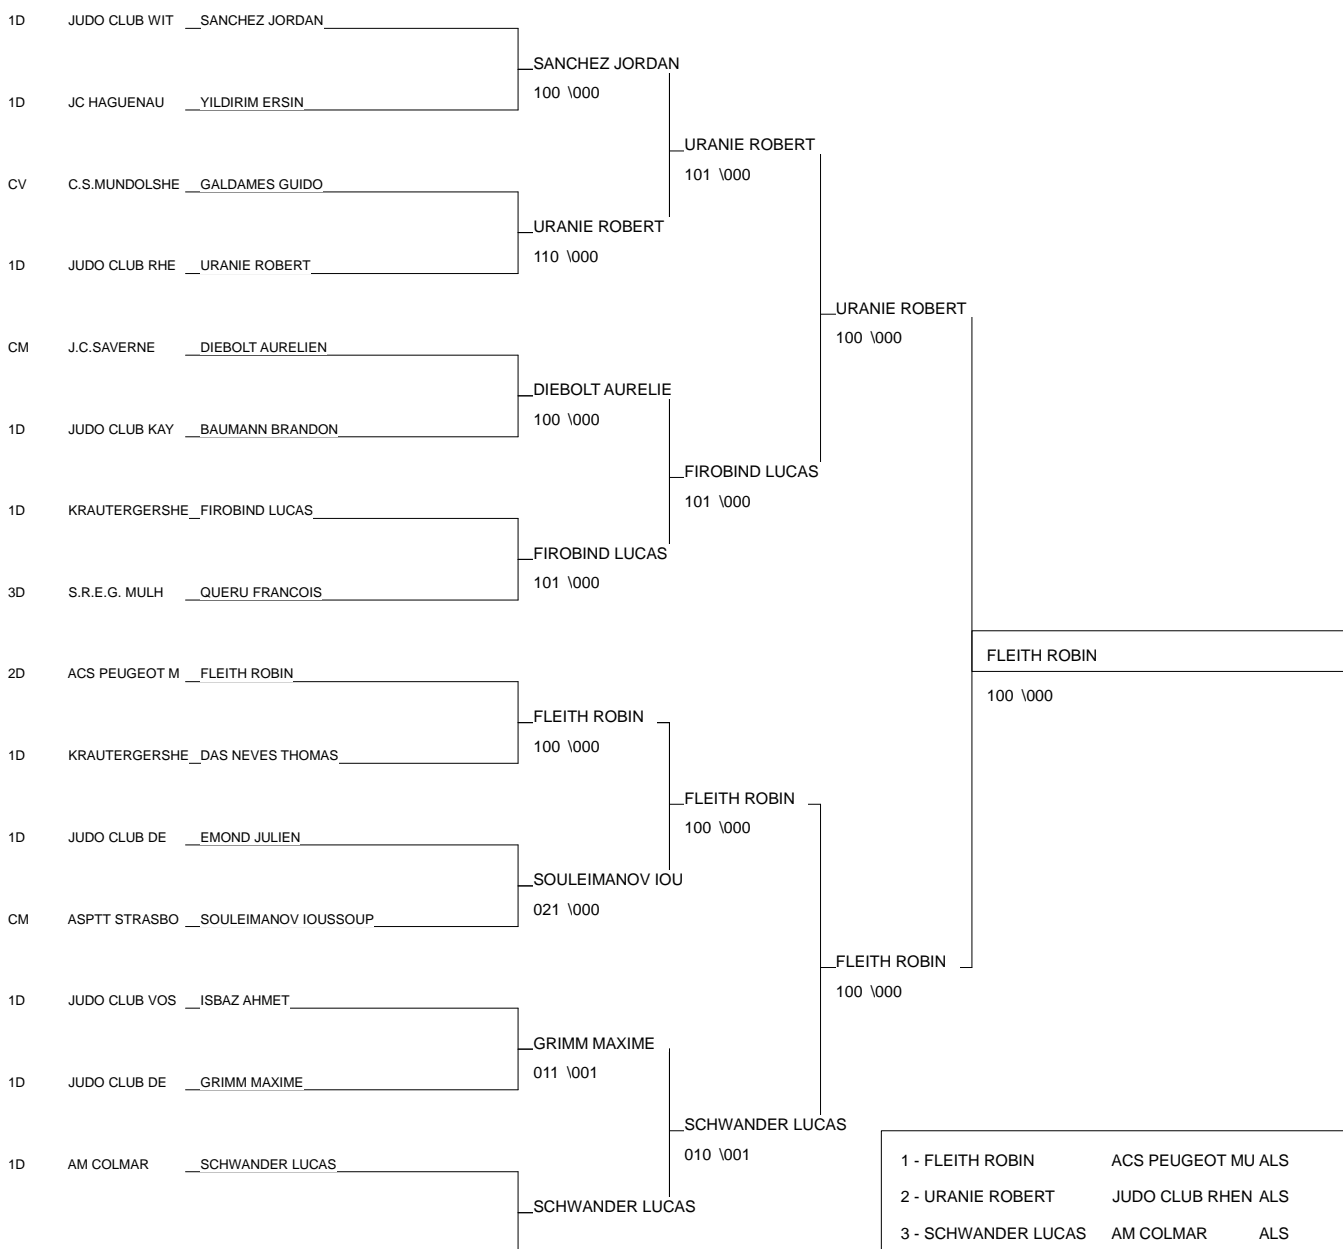

Championnat d'Alsace Seniors 2ème & 3ème Division

Mulhouse 13/05/2012

Cat. -73

Nb. Judokas : 15