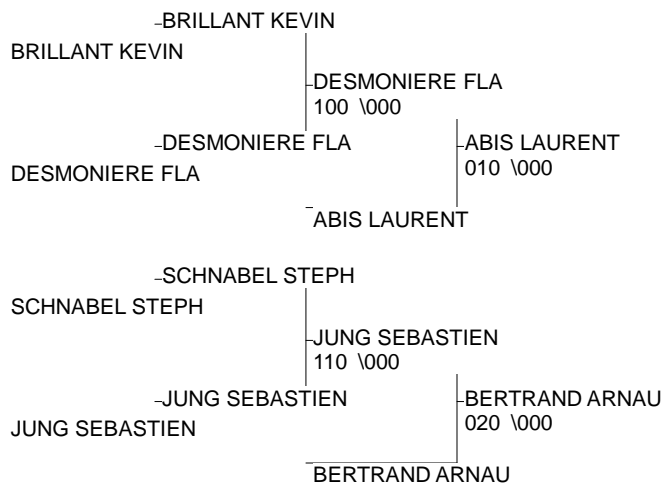

Championnat d'Alsace Seniors 2ème & 3ème Division

Mulhouse 13/05/2012

Cat. -100

Nb. Judokas : 8

1 - ENGEL GUILLAUI ACS PEUGEO'ALS	68
2 - PANETTA STEPH. AM COLMAR ALS	68
3 - ABIS LAURENT ASPTT STRASALS	67
3 - BERTRAND ARN/ ACS PEUGEO'ALS	68
5 - DESMONIERE FL JC HAGUENAIALS	67
5 - JUNG SEBASTIEI C.LOISIRS BEIALS	67
7 - BRILLANT KEVIN ASPTT STRASALS	67
7 - SCHNABEL STEF CERCLE JUDCALS	68