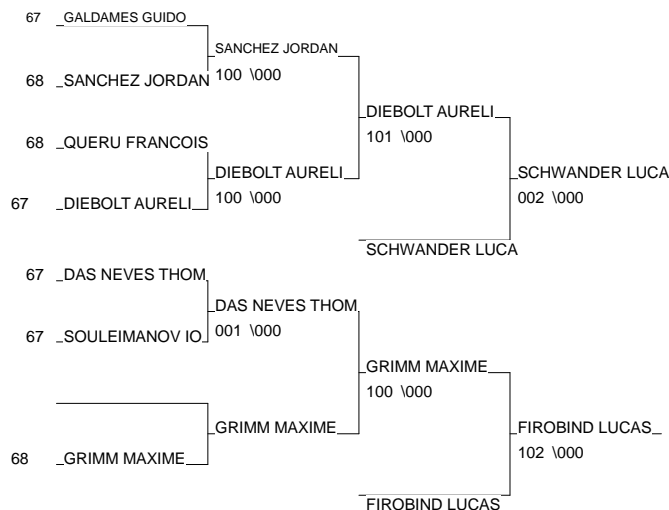

Championnat d'Alsace Seniors 2ème & 3ème Division

Mulhouse 13/05/2012

Cat. -73

Nb. Judokas : 15