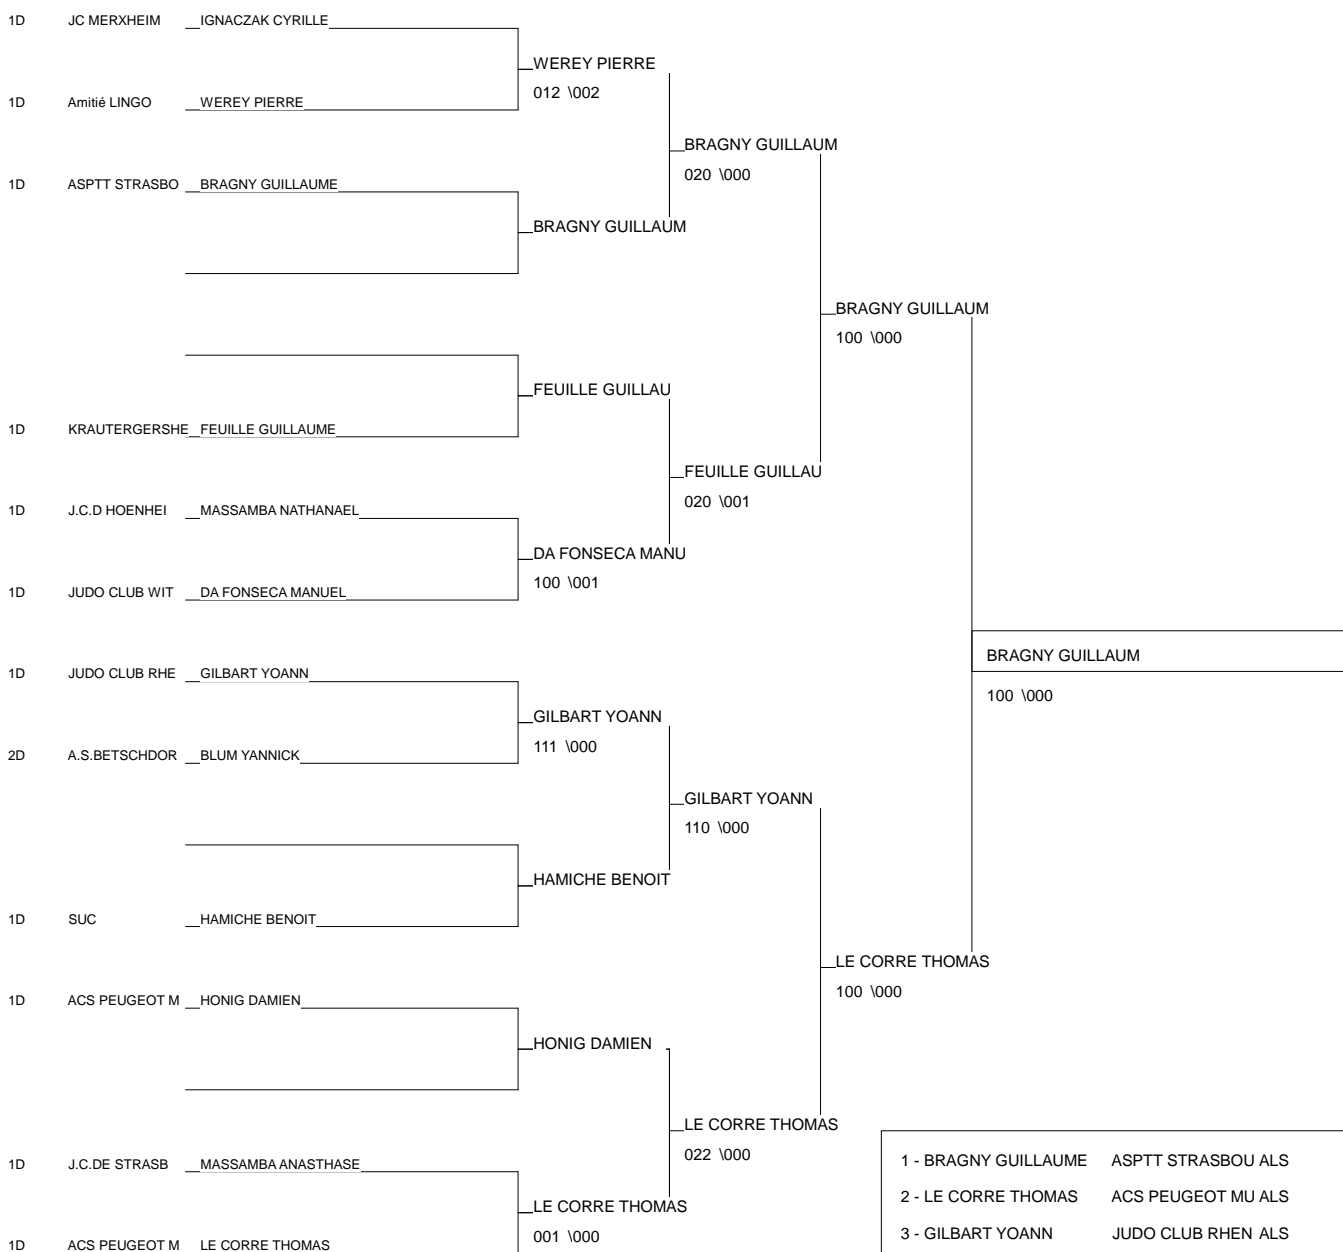

Championnat d'Alsace Seniors 2ème & 3ème Division

Mulhouse 13/05/2012

Cat. -66

Nb. Judokas : 12