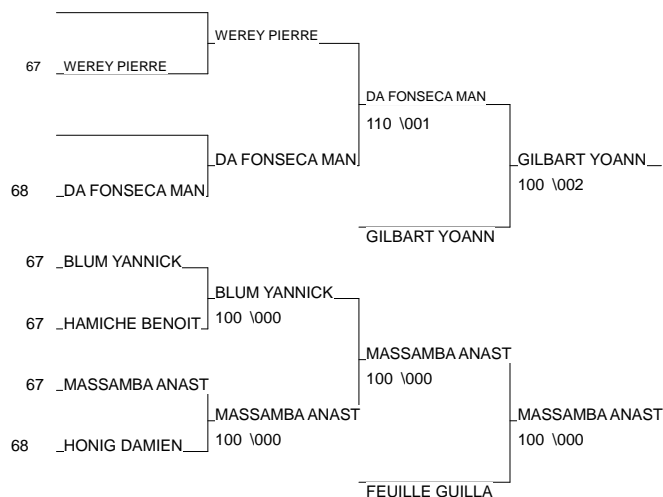

Championnat d'Alsace Seniors 2ème & 3ème Division

Mulhouse 13/05/2012

Cat. -66

Nb. Judokas : 12

1 - BRAGNY GUILLAUME	ASPTT STRASBOU ALS	67
2 - LE CORRE THOMAS	ACS PEUGEOT MU ALS	68
3 - GILBART YOANN	JUDO CLUB RHEN ALS	68
3 - MASSAMBA ANASTHASE	J.C.DE STRASBO ALS	67
5 - DA FONSECA MANUEL	JUDO CLUB WITT ALS	68
5 - FEUILLE GUILLAUME	KRAUTERGERSHEIALS	67
7 - WEREY PIERRE	Amitié LINGO ALS	67
7 - BLUM YANNICK	A.S.BETSCHDORF ALS	67