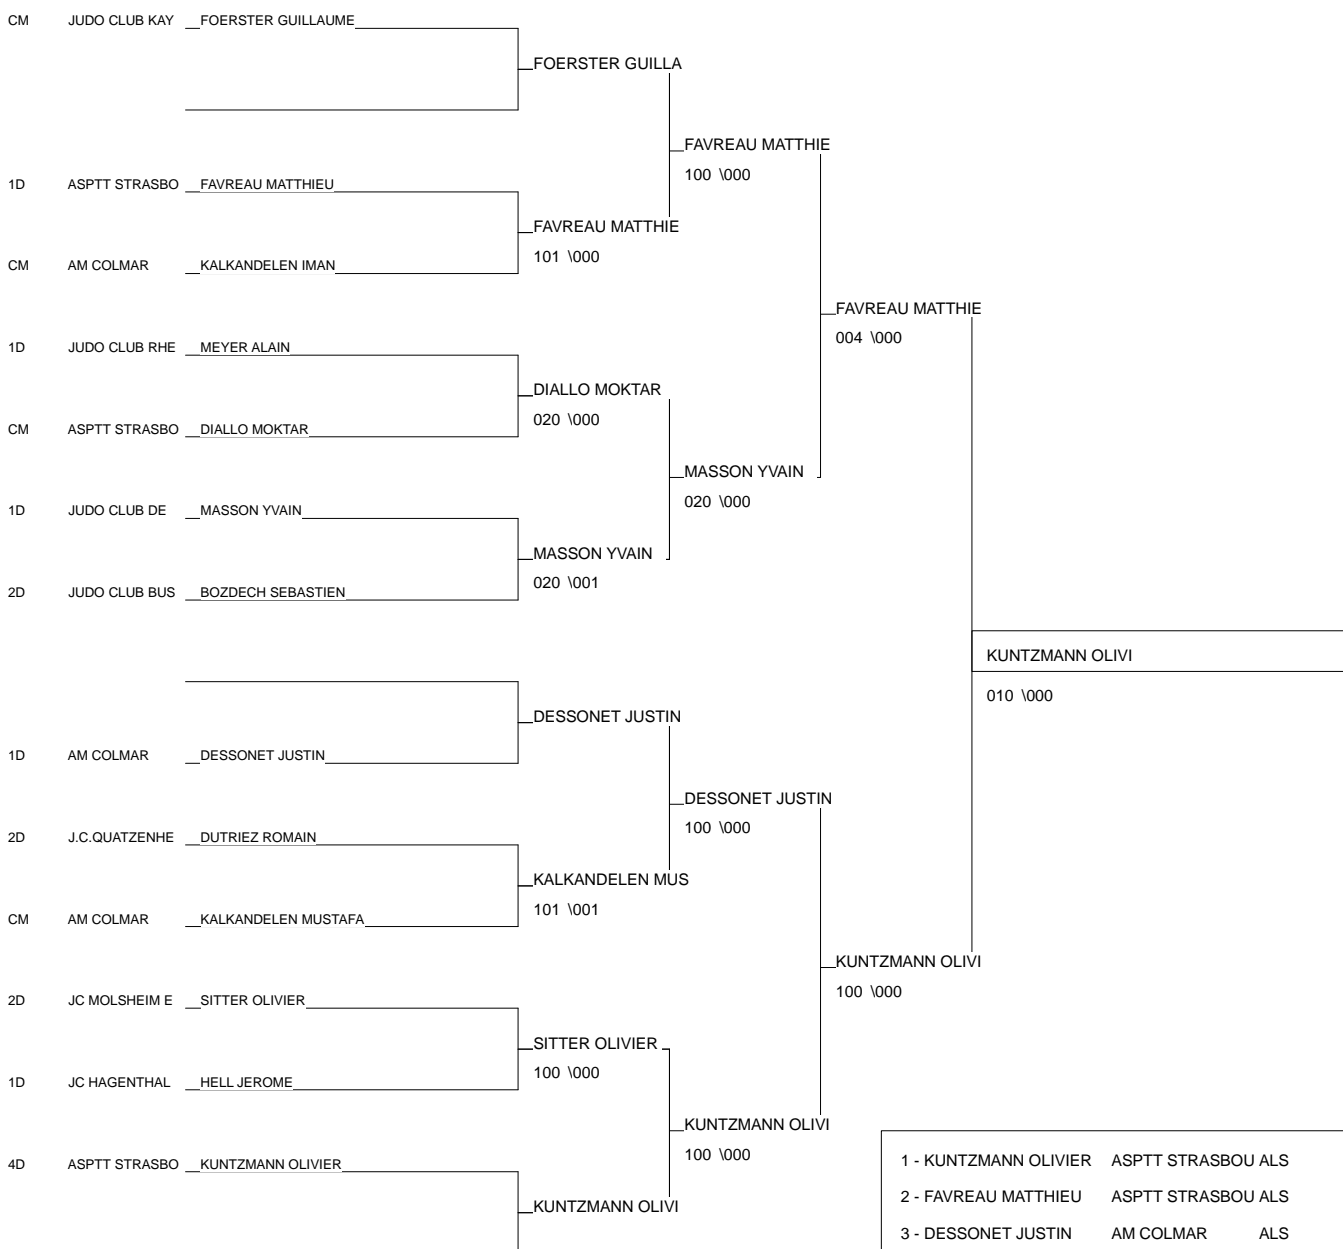

Championnat d'Alsace Seniors 2ème & 3ème Division

Mulhouse 13/05/2012

Cat. -90

Nb. Judokas : 13