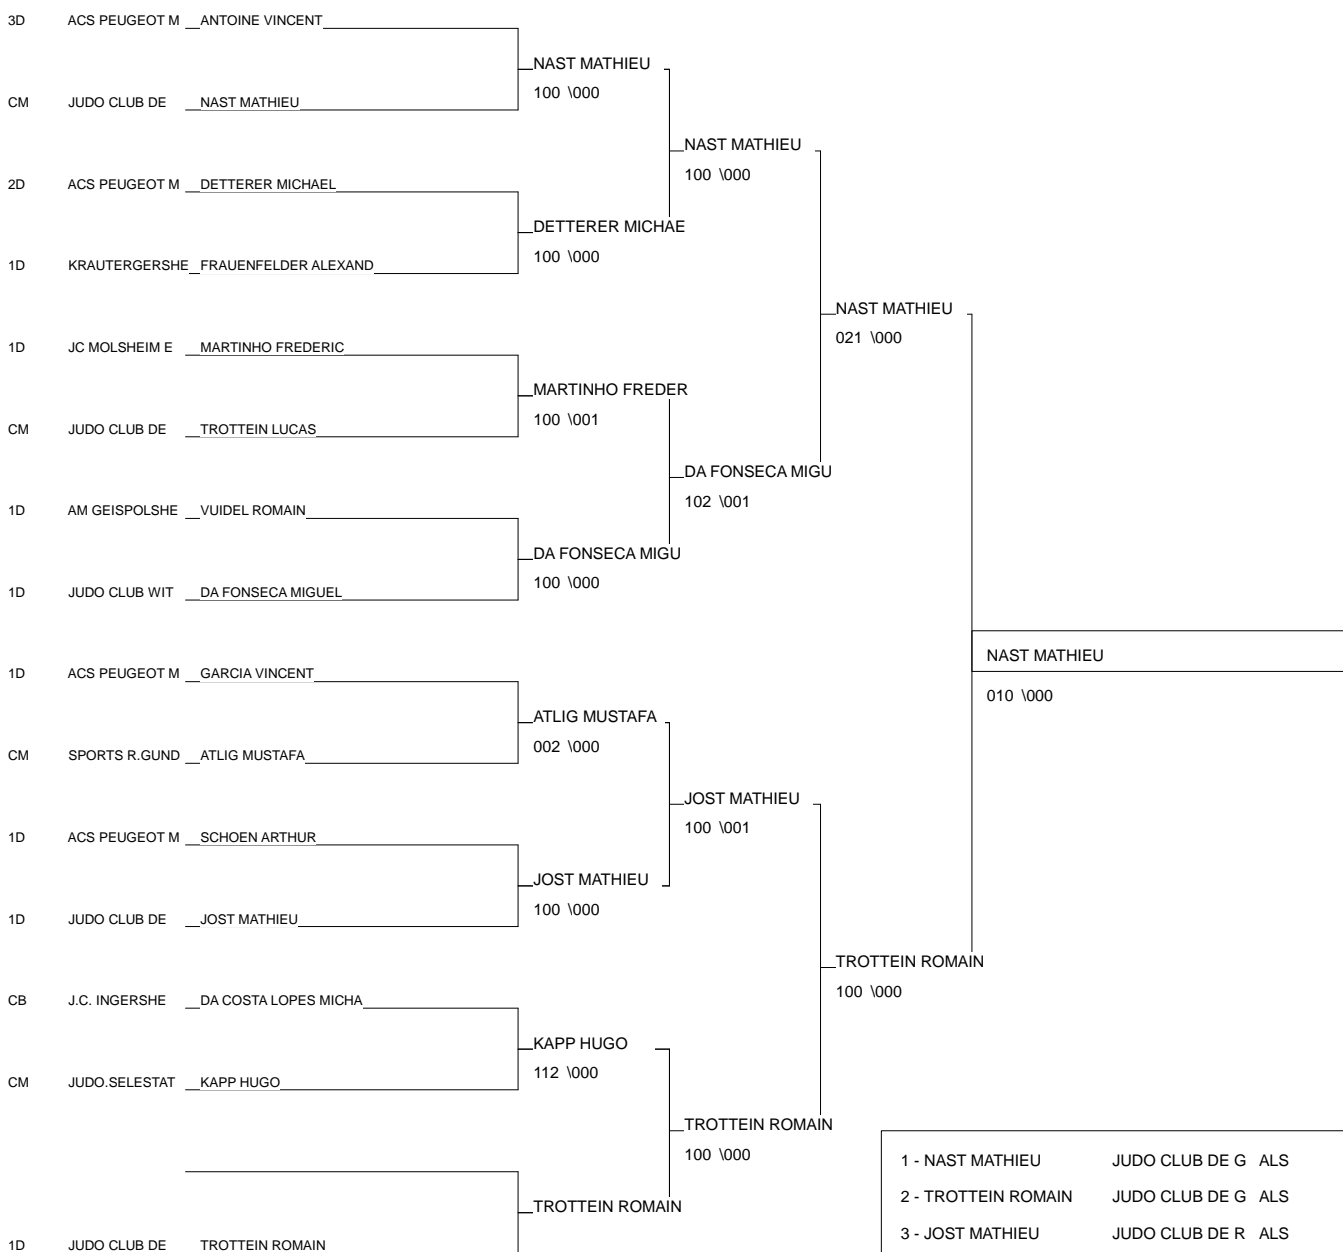

Championnat d'Alsace Seniors 2ème & 3ème Division

Mulhouse 13/05/2012

Cat. -60

Nb. Judokas : 15

1 - NAST MATHIEU	JUDO CLUB DE G ALS	68
2 - TROTTEIN ROMAIN	JUDO CLUB DE G ALS	68
3 - JOST MATHIEU	JUDO CLUB DE R ALS	67
3 - DA FONSECA MIGUEL	JUDO CLUB WITT ALS	68
5 - VUIDEL ROMAIN	AM GEISPOLSHHEI ALS	67
5 - SCHOEN ARTHUR	ACS PEUGEOT MU ALS	68
7 - ANTOINE VINCENT	ACS PEUGEOT MU ALS	68
7 - KAPP HUGO	JUDO.SELESTAT ALS	67